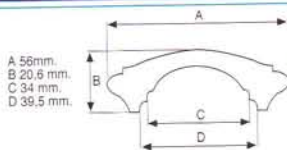

# Pasamanos · Handrails · Mains Courantes

LAS MEDIDAS DE LAS PIEZAS SON APROXIMADAS. THE DIMENSIONS OF THE ITEMS ARE APPROXIMATIVE. LES MESURES DES PIÈCES SONT APPROXIMATIVES.

HIERRO FORJADO

Ref.	MESURE MEASURE MEDIDA
4062/1	40x10 3000
4062/2	50x10 3000

Ref.	MESURE MEASURE MEDIDA
4063/1	40x10
4063/2	50x10

Ref.	MESURE MEASURE MEDIDA
4064/1	40x10
4064/2	50x10

Ref.	MESURE MEASURE MEDIDA
4065	40x8 3000

Ref.	MESURE MEASURE MEDIDA
4066	40x8

Ref.	MESURE MEASURE MEDIDA
4067	40x8

Ref.	MESURE MEASURE MEDIDA
4068	40x8 3000

Ref.	MESURE MEASURE MEDIDA
4069	40x8

Ref.	MESURE MEASURE MEDIDA
4070	40x8

Ref.	MESURE MEASURE MEDIDA
4071	56x20,6 3000

Ref.	MESURE MEASURE MEDIDA
4072	56x20,6

Ref.	MESURE MEASURE MEDIDA
4073	56x20,6

# Pasamanos · Handrails · Mains Courantes

LAS MEDIDAS DE LAS PIEZAS SON APROXIMADAS. THE DIMENSIONS OF THE ITEMS ARE APPROXIMATIVE. LES MESURES DES PIÈCES SONT APPROXIMATIVES.

HIERRO FORJADO

MESURE  
MEASURE