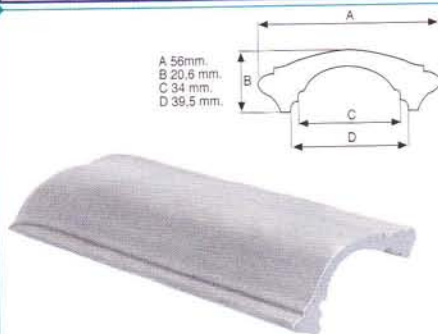

Ref.	MESURE MEASURE MEDIDA
4071	56x20,6 3000