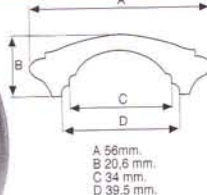

# Pasamanos · Handrails · Mains Courantes

LAS MEDIDAS DE LAS PIEZAS SON APROXIMADAS. THE DIMENSIONS OF THE ITEMS ARE APPROXIMATIVE. LES MESURES DES PIÈCES SONT APPROXIMATIVES.

HIERRO FORJADO

Ref.	MESURE MEASURE MEDIDA
4062/1	40x10 3000
4062/2	50x10 3000

Ref.	MESURE MEASURE MEDIDA
4063/1	40x10
4063/2	50x10

Ref.	MESURE MEASURE MEDIDA
4064/1	40x10
4064/2	50x10

Ref.	MESURE MEASURE MEDIDA
4065	40x8 3000

Ref.	MESURE MEASURE MEDIDA
4066	40x8

Ref.	MESURE MEASURE MEDIDA
4067	40x8

Ref.	MESURE MEASURE MEDIDA
4068	40x8 3000

Ref.	MESURE MEASURE MEDIDA
4069	40x8

Ref.	MESURE MEASURE MEDIDA
4070	40x8

Ref.	MESURE MEASURE MEDIDA
4071	56x20,6 3000

Ref.	MESURE MEASURE MEDIDA
4072	56x20,6

Ref.	MESURE MEASURE MEDIDA
4073	56x20,6

# Pasamanos · Handrails · Mains Courantes

LAS MEDIDAS DE LAS PIEZAS SON APROXIMADAS. THE DIMENSIONS OF THE ITEMS ARE APPROXIMATIVE. LES MESURES DES PIÈCES SONT APPROXIMATIVES.

HIERRO FORJADO

MESURE  
MEASURE