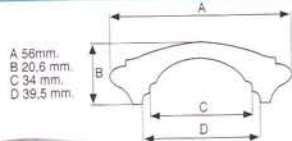

# Pasamanos · Handrails · Mains Courantes

LAS MEDIDAS DE LAS PIEZAS SON APROXIMADAS. THE DIMENSIONS OF THE ITEMS ARE APPROXIMATIVE. LES MESURES DES PIÈCES SONT APPROXIMATIVES.

HIERRO FORJADO

Ref.	MESURE MEASURE MEDIDA
4062/1	40x10 3000
4062/2	50x10 3000

Ref.	MESURE MEASURE MEDIDA
4068	40x8 3000

Ref.	MESURE MEASURE MEDIDA
4069	40x8

Ref.	MESURE MEASURE MEDIDA
4070	40x8

Ref.	MESURE MEASURE MEDIDA
4071	56x20,6 3000

Ref.	MESURE MEASURE MEDIDA
4072	56x20,6

Ref.	MESURE MEASURE MEDIDA
4073	56x20,6

# Pasamanos · Handrails · Mains Courantes

LAS MEDIDAS DE LAS PIEZAS SON APROXIMADAS. THE DIMENSIONS OF THE ITEMS ARE APPROXIMATIVE. LES MESURES DES PIÈCES SONT APPROXIMATIVES.

HIERRO FORJADO

MESURE  
MEASURE