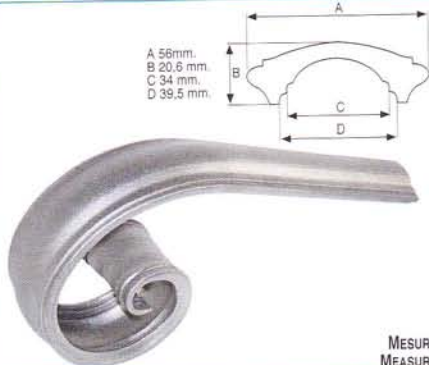

# Pasamanos · Handrails · Mains Courantes

LAS MEDIDAS DE LAS PIEZAS SON APROXIMADAS. THE DIMENSIONS OF THE ITEMS ARE APPROXIMATIVE. LES MESURES DES PIÈCES SONT APPROXIMATIVES.

HIERRO FORJADO

Ref.	MESURE MEASURE MEDIDA
4062/1	40x10 3000
4062/2	50x10 3000

Ref.	MESURE MEASURE MEDIDA
4063/1	40x10
4063/2	50x10

Ref.	MESURE MEASURE MEDIDA
4064/1	40x10
4064/2	50x10

Ref.	MESURE MEASURE MEDIDA
4065	40x8 3000

Ref.	MESURE MEASURE MEDIDA
4066	40x8

Ref.	MESURE MEASURE MEDIDA
4067	40x8

Ref.	MESURE MEASURE MEDIDA
4068	40x8 3000

Ref.	MESURE MEASURE MEDIDA
4069	40x8

Ref.	MESURE MEASURE MEDIDA
4070	40x8

Ref.	MESURE MEASURE MEDIDA
4071	56x20,6 3000

Ref.	MESURE MEASURE MEDIDA
4072	56x20,6

Ref.	MESURE MEASURE MEDIDA
4073	56x20,6

# Pasamanos · Handrails · Mains Courantes

LAS MEDIDAS DE LAS PIEZAS SON APROXIMADAS. THE DIMENSIONS OF THE ITEMS ARE APPROXIMATIVE. LES MESURES DES PIÈCES SONT APPROXIMATIVES.

HIERRO FORJADO

MESURE  
MEASURE