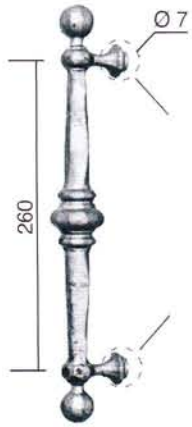

MESURE
MEASURE

Ref.	MEDIDA	MEDIDA	MEDIDA
4700/7	6	∅ 12,5	∅ 50
4700/8	6	∅ 16,5	∅ 50

Accesorios · Accessories · Accessoires

LAS MEDIDAS DE LAS PIEZAS SON APROXIMADAS. THE DIMENSIONS OF THE ITEMS ARE APPROXIMATIVE. LES MESURES DES PIÈCES SONT APPROXIMATIVES.

MESURE
MEASURE

Ref.	MEDIDA	
4707/1	■ 3	128x263
4707/2	■ 3	128x263

MESURE
MEASURE

Ref.	MEDIDA	
4708	◻ 14	180x95

MESURE
MEASURE

Ref.	MEDIDA	
4709/1	◻ 30	105x285
4709/2	◻ 30	105x285

MESURE
MEASURE

Ref.	MEDIDA	
4710/1	■ 5	275x95
4710/2	■ 5	275x95

MESURE
MEASURE

Ref.	MEDIDA	
4724		280x140

MESURE
MEASURE

Ref.	MEDIDA	
4711	◻ 14	180x95

Tiradores · Door Handles · Poignées

LAS MEDIDAS DE LAS PIEZAS SON APROXIMADAS. THE DIMENSIONS OF THE ITEMS ARE APPROXIMATIVE. LES MESURES DES PIÈCES SONT APPROXIMATIVES.

HIERRO FORJADO

MESURE
MEASURE

Ref.	MEDIDA	MESURE
4712	∅30	350

MESURE
MEASURE

Ref.	MEDIDA	MESURE
4713	∅30	320

MESURE
MEASURE

Ref.	MEDIDA	MESURE
4714	∅20	280

MESURE
MEASURE