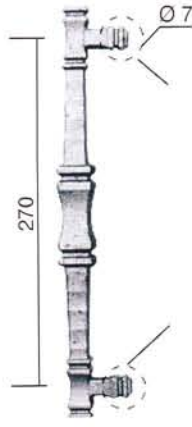

MESURE
MEASURE

Ref.	MEDIDA	MEDIDA	MEDIDA
4700/7	6	∅ 12,5	∅ 50
4700/8	6	∅ 16,5	∅ 50

Accesorios · Accessories · Accessoires

LAS MEDIDAS DE LAS PIEZAS SON APROXIMADAS. THE DIMENSIONS OF THE ITEMS ARE APPROXIMATIVE. LES MESURES DES PIÈCES SONT APPROXIMATIVES.

MESURE
MEASURE

Ref.	MEDIDA	
4707/1	■ 3	128x263
4707/2	■ 3	128x263

MESURE
MEASURE

Ref.	MEDIDA	
4708	◻ 14	180x95

MESURE
MEASURE

Ref.	MEDIDA	
4709/1	◻ 30	105x285
4709/2	◻ 30	105x285

MESURE
MEASURE

Ref.	MEDIDA	
4710/1	■ 5	275x95
4710/2	■ 5	275x95

MESURE
MEASURE

Ref.	MEDIDA	
4724		280x140

MESURE
MEASURE

Ref.	MEDIDA	
4711	◻ 14	180x95

Tiradores · Door Handles · Poignées

LAS MEDIDAS DE LAS PIEZAS SON APROXIMADAS. THE DIMENSIONS OF THE ITEMS ARE APPROXIMATIVE. LES MESURES DES PIÈCES SONT APPROXIMATIVES.

HIERRO FORJADO

MESURE
MEASURE

Ref.	MEDIDA	MESURE
4712	∅30	350

MESURE
MEASURE

Ref.	MEDIDA	MESURE
4713	∅30	320

MESURE
MEASURE

Ref.	MEDIDA	MESURE
4714	∅20	280

MESURE
MEASURE