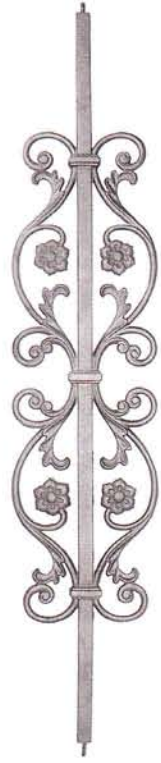

HIERRO FUNDIDO

Ref. 025
MEDIDA
MESURE
MEASURE 440 · 900

Ref. 025-esquinero
MEDIDA
MESURE
MEASURE 900

Ref. 026-BAL
MEDIDA
MESURE
MEASURE 800

Ref. 027-BAL
MEDIDA
MESURE
MEASURE 1.000

Ref. 028-PAS
MEDIDA
MESURE
MEASURE 100x67

Ref. 468-BAL

MEDIDA	
MESURE	900x240
MEASURE	

Modelo patentado

Ref. 469-BAL

MEDIDA	
MESURE	1000
MEASURE	

Balaustres · Balusters · Balustrades

LAS MEDIDAS DE LAS PIEZAS SON APROXIMADAS. THE DIMENSIONS OF THE ITEMS ARE APPROXIMATIVE. LES MESURES DES PIÈCES SONT APPROXIMATIVES.

HIERRO FUNDIDO

Ref. 476-BAL

MEDIDA
MESURE
MEASURE 500-900

SOPORTE
Ref. 378

Ref. 500-BAL

MEDIDA
MESURE
MEASURE 1200

Ref. 501-BAL

MEDIDA
MESURE
MEASURE 900

Modelo patentado

Ref. 502-BAL

MEDIDA
MESURE
MEASURE 965x195

Modelo patentado

Ref. 503-BAL

MEDIDA
MESURE
MEASURE 970x190

Modelo patentado

Ref. 504-BAL