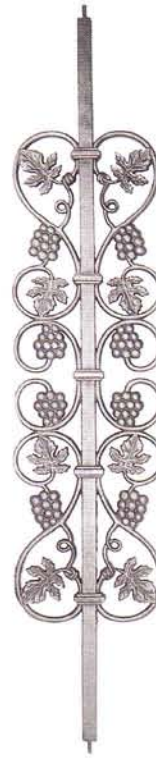

HIERRO FUNDIDO

Ref. 025
MEDIDA
MESURE
MEASURE 440 · 900

Ref. 025-esquinero
MEDIDA
MESURE
MEASURE 900

Ref. 026-BAL
MEDIDA
MESURE
MEASURE 800

Ref. 027-BAL
MEDIDA
MESURE
MEASURE 1.000

Ref. 028-PAS
MEDIDA
MESURE
MEASURE 100x67

Ref. 468-BAL

MEDIDA	
MESURE	900x240
MEASURE	

Modelo patentado

Ref. 469-BAL

MEDIDA	
MESURE	1000
MEASURE	

Balaustres · Balusters · Balustrades

LAS MEDIDAS DE LAS PIEZAS SON APROXIMADAS. THE DIMENSIONS OF THE ITEMS ARE APPROXIMATIVE. LES MESURES DES PIÈCES SONT APPROXIMATIVES.

HIERRO FUNDIDO

Ref. 476-BAL

MEDIDA
MESURE
MEASURE 500-900

SOPORTE
Ref. 378

Ref. 500-BAL

MEDIDA
MESURE
MEASURE 1200

Ref. 501-BAL

MEDIDA
MESURE
MEASURE 900

Modelo patentado

Ref. 502-BAL

MEDIDA
MESURE
MEASURE 965x195

Modelo patentado

Ref. 503-BAL

MEDIDA
MESURE
MEASURE 970x190

Modelo patentado

Ref. 504-BAL