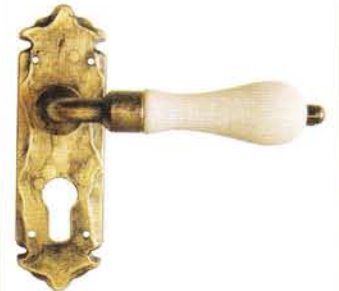

MESURE  
MEASURE

Ref.	MEDIDA
1637	270x45

MESURE  
MEASURE

Ref.	MEDIDA
1638	270x45

MESURE  
MEASURE

Ref.	MEDIDA
1639	150x45

MESURE  
MEASURE

Ref.	MEDIDA
1640	150x45

# Herrajes para Puertas · Door accessories · Ferrures de Portes

LAS MEDIDAS DE LAS PIEZAS SON APROXIMADAS, THE DIMENSIONS OF THE ITEMS ARE APPROXIMATIVE, LES MESURES DES PIÈCES SONT APPROXIMATIVES.

Ref.		MESURE MEASURE MEDIDA
1641		150x45